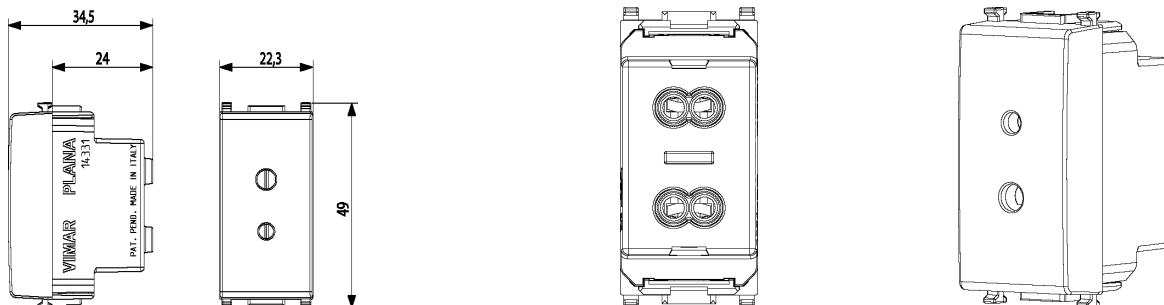

Scheda prodotto - 14331

Codice	14331 - Presa polarizzata 2P 6A 24V SELV bianco
Famiglia	Plana / Apparecchi / Prese di segnale
Descrizione	Presenza polarizzata 2P 6 A 24 V (SELV) per spine 01616 e 01617 (1 spinotto $\varnothing$ 3 mm e 1 spinotto $\varnothing$ 4 mm interasse 12,4 mm), bianco. Per impianti Hi-Fi, filodiffusione, etc.
Prezzo	€ 7,69 (NR 1) listino 08.00 (iva esclusa)
Stato prodotto	3 - Prod. gestito
Q.tà minima ordine	20 NR
Marchio	VIMAR

Disegni

Vista ingombri

[download.jpg](#) - [download.dxf](#)

Vista posteriore

[download.jpg](#) - [download.dxf](#)

Vista 3D

[download.jpg](#) - [download.dxf](#)