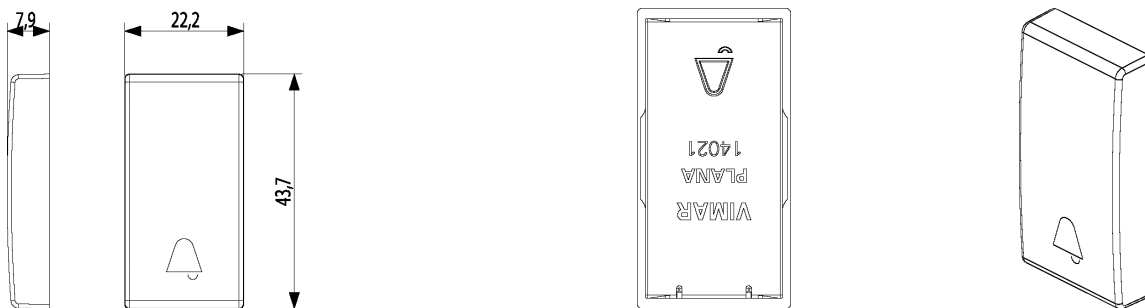

Scheda prodotto - 14021.C

Codice	14021.C - Tasto 1M simbolo campanello bianco
Famiglia	Plana / Apparecchi / Apparecchi di comando base
Descrizione	Tasto intercambiabile 1 modulo, simbolo campanello illuminabile, bianco
Prezzo	€ 1,45 (NR 1) listino 08.00 (iva esclusa)
Stato prodotto	3 - Prod. gestito
Q.tà minima ordine	50 NR
Marchio	VIMAR

Disegni

Vista ingombri

[download.jpg](#) - [download.dxf](#)

Vista posteriore

[download.jpg](#) - [download.dxf](#)

Vista 3D

[download.jpg](#) - [download.dxf](#)

Marchi

01. Marchio IMQ - Italia ([download](#))