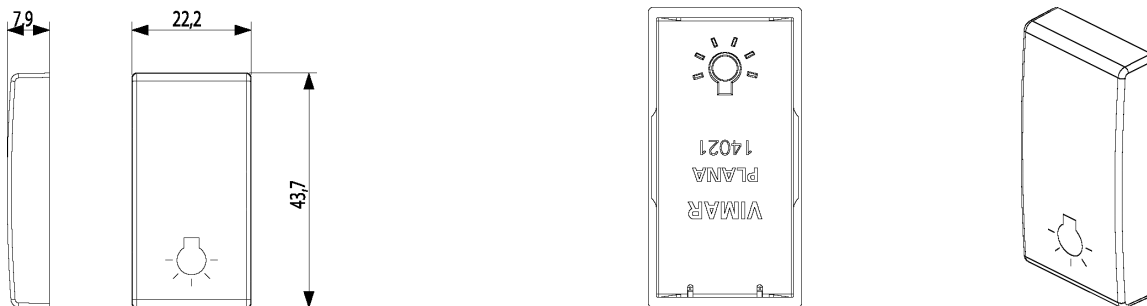

Scheda prodotto - 14021.L

Codice	14021.L - Tasto 1M simbolo luce bianco
Famiglia	Plana / Apparecchi / Apparecchi di comando base
Descrizione	Tasto intercambiabile 1 modulo, simbolo luce illuminabile, bianco
Prezzo	€ 1,45 (NR 1) listino 08.00 (iva esclusa)
Stato prodotto	3 - Prod. gestito
Q.tà minima ordine	50 NR
Marchio	VIMAR

Disegni

Vista ingombri

[download.jpg](#) - [download.dxf](#)

Vista posteriore

[download.jpg](#) - [download.dxf](#)

Vista 3D

[download.jpg](#) - [download.dxf](#)