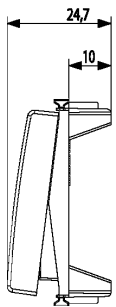

Scheda prodotto - 14022.C

Codice	14022.C - Tasto 2M simbolo campanello bianco
Famiglia	Plana / Apparecchi / Apparecchi di comando base
Descrizione	Tasto intercambiabile 2 moduli, simbolo campanello illuminabile, bianco
Prezzo	€ 2,35 (NR 1) listino 08.00 (iva esclusa)
Stato prodotto	3 - Prod. gestito
Q.tà minima ordine	20 NR
Marchio	VIMAR

Disegni

Vista ingombri

[download.jpg](#) - [download.dxf](#)

Vista posteriore

[download.jpg](#) - [download.dxf](#)

Vista 3D

[download.jpg](#) - [download.dxf](#)

Marchi

- 01. Marchio IMQ - Italia ([download](#))

- 04. Marchio NF - Francia
- 05. Marchio SEV - Svizzera
- 09. Marchio VDE - Germania
- 96. Esperto elettrotecnico ([download](#))

Imballi

Codice	8007352114876	Codice	8007352114883	Codice	8007352114890
Qtà	1 NR	Qtà	2 NR	Qtà	20 NR
Dim.	4,9x4,5x2,5 [cm]	Dim.	5,1x2,8x5,3 [cm]	Dim.	14,4x11,6x6 [cm]
Peso	10,4 [g]	Peso	24,67 [g]	Peso	294,93 [g]