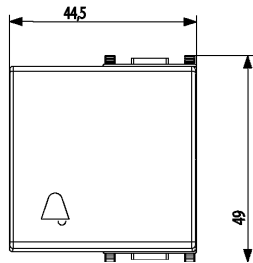

Scheda prodotto - 14022.C

Codice	14022.C - Tasto 2M simbolo campanello bianco
Famiglia	Plana / Apparecchi / Apparecchi di comando base
Descrizione	Tasto intercambiabile 2 moduli, simbolo campanello illuminabile, bianco
Prezzo	€ 2,35 (NR 1) listino 08.00 (iva esclusa)
Stato prodotto	3 - Prod. gestito
Q.tà minima ordine	20 NR
Marchio	VIMAR

Disegni

Vista ingombri

[download.jpg](#) - [download.dxf](#)

Vista posteriore

[download.jpg](#) - [download.dxf](#)

Vista 3D

[download.jpg](#) - [download.dxf](#)

Marchi