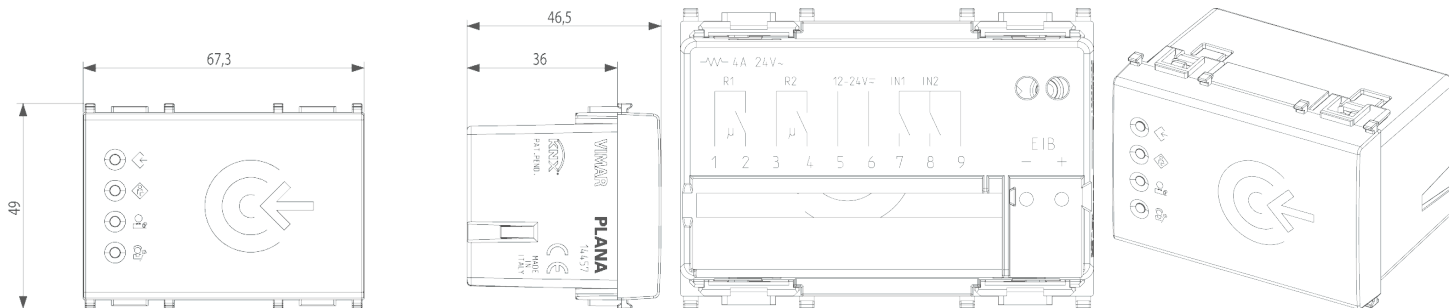

Vista ingombri

[download.png](#) - [download.dxf](#)

Vista posteriore

[download.png](#) - [download.dxf](#)

Vista 3D

[download.png](#) - [download.dxf](#)

Marchi

---

27. Marchio KNX ([download](#))

96. Esperto elettrotecnico ([download](#))

Software

[DB_ControlloAccessi_KNX_REL-01.06_20150413.zip](#)

Imballi

Codice	8007352373495
Qtà	1 NR
Dim.	11,2x9,6x9,8 [cm]
Peso	155 [g]