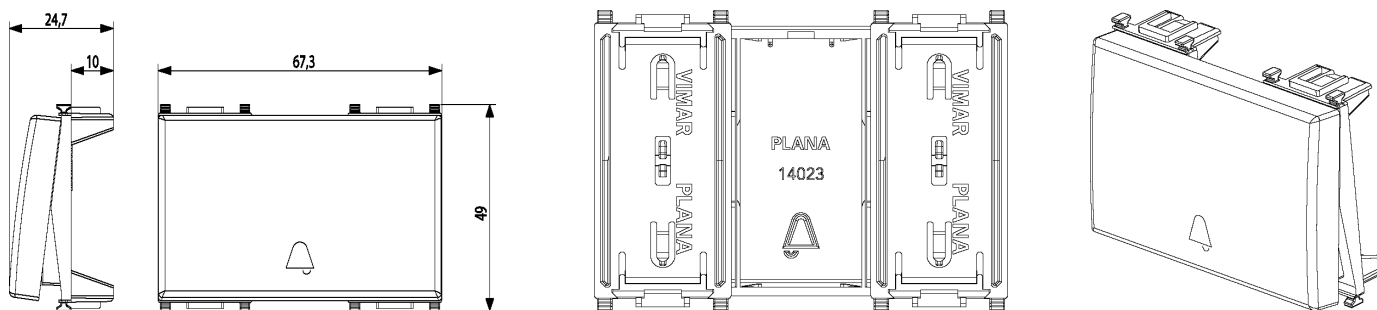

Disegni

Vista ingombri

[download.jpg](#) - [download.dxf](#)

Vista posteriore

[download.jpg](#) - [download.dxf](#)

Vista 3D

[download.jpg](#) - [download.dxf](#)

Marchi

01. Marchio IMQ - Italia ([download](#))