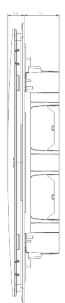

Scheda prodotto - V53154.B

Codice	V53154.B - Centralino estetico incasso 54M bianco
Famiglia	Centralini / Da incasso / Centralini estetici
Descrizione	Centralino estetico da incasso IP40, 54 moduli, completo di guida DIN (60715 TH35), portello colore bianco
Prezzo	€ 98,92 (NR 1) listino 08.00 (iva esclusa)
Stato prodotto	3 - Prod. gestito
Q.tà minima ordine	1 NR
Marchio	VIMAR

Istruzioni, Manuali, Documentazione

[FI - Foglio istruzioni \(2368 kb\)](#)

Disegni

Vista ingombri

[download.png](#) - [download.dxf](#)

Vista posteriore

[download.png](#) - [download.dxf](#)

Vista 3D

[download.png](#) - [download.dxf](#)

Marchi

01. Marchio IMQ - Italia ([download](#))

01. Marchio IMQ - Italia ([download](#))

96. Esperto elettrotecnico ([download](#))

Imballi

Codice	8007352510197
Qtà	1 NR
Dim.	63,5x48,5x1.515 [cm]
Peso	3.584 [g]