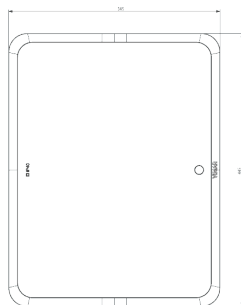

Scheda prodotto - V53124

Codice	V53124 - Centralino estetico incasso 24M fumé
Famiglia	Centralini / Da incasso / Centralini estetici
Descrizione	Centralino estetico da incasso IP40, 24 moduli, completo di guida DIN (60715 TH35), portello colore fumé
Prezzo	€ 38,52 (NR 1) listino 08.00 (iva esclusa)
Stato prodotto	3 - Prod. gestito
Q.tà minima ordine	1 NR
Marchio	VIMAR

Istruzioni, Manuali, Documentazione

[FI - Foglio istruzioni \(2368 kb\)](#)

Disegni

Vista ingombri

[download.png](#) - [download.dxf](#)

Vista posteriore

[download.png](#) - [download.dxf](#)

Vista 3D

Codice	8007352510142
Qtà	1 NR
Dim.	46,5x36,5x14 [cm]
Peso	1.980,4 [g]