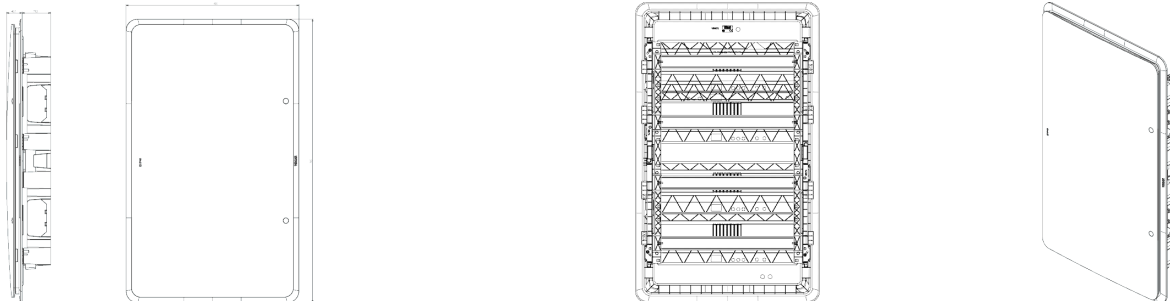

Scheda prodotto - V53172

Codice	V53172 - Centralino estetico incasso 72M fumé
Famiglia	Centralini / Da incasso / Centralini estetici
Descrizione	Centralino estetico da incasso IP40, 72 moduli, completo di guida DIN (60715 TH35), portello colore fumé
Prezzo	€ 145,49 (NR 1) listino 08.00 (iva esclusa)
Stato prodotto	3 - Prod. gestito
Q.tà minima ordine	1 NR
Marchio	VIMAR

Istruzioni, Manuali, Documentazione

[FI - Foglio istruzioni (2368 kb)](#)

Disegni

Vista ingombri

[download.png](#) - [download.dxf](#)

Vista posteriore

[download.png](#) - [download.dxf](#)