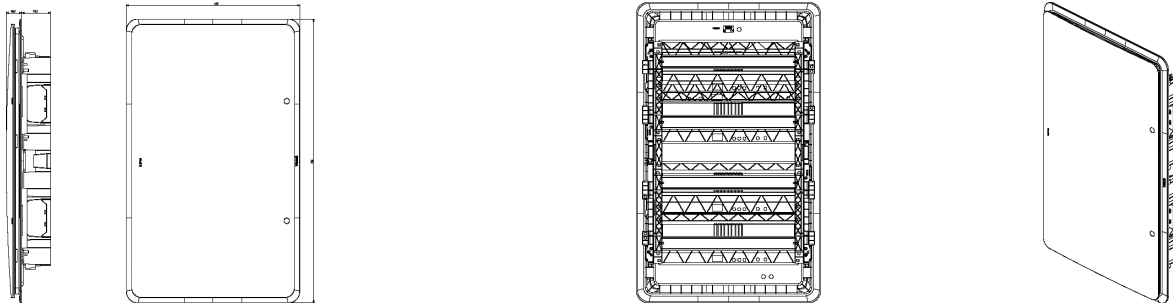

Scheda prodotto - V53172.B

Codice	V53172.B - Centralino estetico incasso 72M bianco
Famiglia	Centralini / Da incasso / Centralini estetici
Descrizione	Centralino estetico da incasso IP40, 72 moduli, completo di guida DIN (60715 TH35), portello colore bianco
Prezzo	€ 145,49 (NR 1) listino 08.00 (iva esclusa)
Stato prodotto	3 - Prod. gestito
Q.tà minima ordine	1 NR
Marchio	VIMAR

Istruzioni, Manuali, Documentazione

- [FI - Foglio istruzioni (2368 kb)](#)

Disegni

Vista ingombri

[download.jpg](#) - [download.dxf](#)

Vista posteriore

[download.jpg](#) - [download.dxf](#)