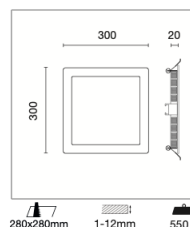

Caratteristiche generali

General characteristics / Caractéristiques générales / Obecné vlastnosti / Allgemeine Merkmale / Características generales / Genelik özellikler

Codice Articolo PQ-243040
Item number / Code de l'article / Kód položky / Artikelcode / Código del artículo / Kodikós stoicheiós

Codice EAN 9090171003116
EAN code / Code EAN / Kód EAN / EAN-Code / Código EAN / Kodikós EAN

Tecnologia LED
Technology / Technologie / Technologie / Technologie / Tecnología / Τεχνολογία

Tipologia APPARECCHIO
Type / Type / Typ / Typ / Τύπος

Famiglia PANNELLI
Family / Famille / Rodina / Familie / Família / Οικογένεια

Linea P-QUADRO
Line / Ligne / Řádek / Linie / Línea / Γραμμή

Dimensioni

Dimensions and weight / Dimensions et poids / Rozměry a hmotnost / Abmessungen und Gewicht / Dimensiones y peso / Διαστάσεις και βάρος

Larghezza 300 mm
Width / Largeur / Šíře / Breite / Ancho / Πλάτος

Spessore 20 mm
Thickness / Épaisseur / Tloušťka / Dicke / Espesor / Πάχος

Diametro foro 280 x 280 mm
Hole Diameter / Diamètre du trou / Průměr otvoru / Lochdurchmesser / Diámetro del agujero / Διαμέτρος οπών

Peso netto 682 gr
Net weight / Poids net / Čistá hmotnost / Nettogewicht / Peso neto / Katharó βάρος

Imballo

Packing / Emballage / Obal / Verpackung / Embalaje / Syskevasía

Inner Carton 6 pz
Inner Carton / Carton Intérieur / Vnitřní karton / Innerer Karton / Caja de cartón interior / Εσωτερικό κουτί

Master carton 12 pz
Master Carton / Maître Carton / Vnější karton / Vorlagenkarton / Master Carton / Κύριο κουτί

Peso lordo 800 gr
Gross weight / Poids Brut / Hrubá hmotnost / Bruttogewicht / Peso bruto / Μεϊκτό βάρος

Confezione Color Box
Package / Emballage / Balík / Paket / Paquete / Pakéto

Caratteristiche tecniche

Technical features / Caractéristiques techniques / Technické vlastnosti / Technische Merkmale / Características técnicas / Τεχνικά χαρακτηριστικά

Potenza effettiva 24W
Effective power / Puissance effective / Efektivní výkon / Wirkleistung / Poder efectivo / Αποτελεσματική ισχύς

Luminosità 1920 Lumen
Brightness / Luminosité / Jas / Helligkeit / Brillo / Lámpsi

Colore luce 4000K
Light color / Couleur claire / Barva světla / Helle Farbe / Color claro / Χρόμα fotos

Apertura fascio 120°
Beam opening / Ouverture du faisceau / Úhel vyzařování / Balkenöffnung / Apertura de la viga / Ανοίγμα δοκών

Resa cromatica (CRI) 80
Color rendition (CRI) / Rendu des couleurs (Cri) / Ztvárnění barev (CRI) / Farbwiedergabe (CRI) / Rendimiento de color (CRI) / Παράδοσι χρωμάτων (CRI)

Dimmerabile N
Dimmable / Dimmable / Strmívatelné / Dimmbar / Regulable / Με ροostάτι

Voltaggio 220-240V/AC
Voltage / Tension / Napětí / Spannung / Voltaje / Τάση

Altre caratteristiche

Other characteristics / Autres fonctionnalités / Další funkce / Andere Funktionen / Otras características / Άλλα χαρακτηριστικά

Fattore di potenza > 0,50
Power factor / Facteur de puissance / Účinnost / Leistungsfaktor / Factor de potencia / Συτελεστής ισχύος