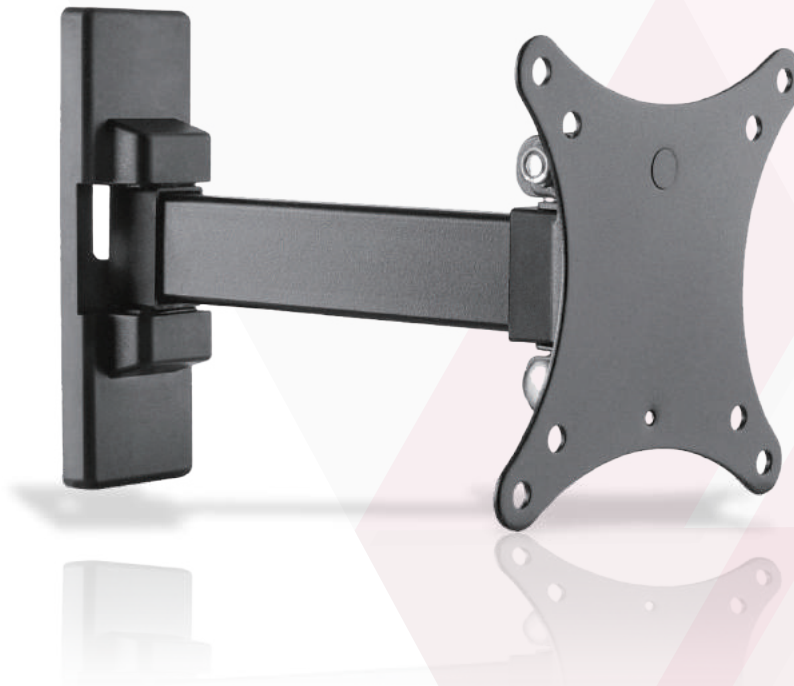

Supporto universale per FLAT-TV 10"-23" - Kg 20 - 1 braccio - 2 snodi

VESA	50x50, 100x100
Peso	20 Kg
Snodi	2
Bracci	1
Dimensioni	10"-23"
Distanza muro	44 mm 192 mm
Rotazione	±90°
Inclinazione	-3°, +10°
Livella	Non inclusa

Imballo 24 x 14 x 4 cm