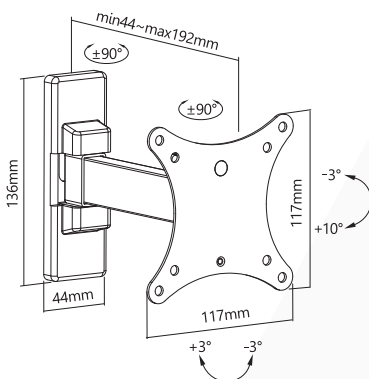

Supporto universale per FLAT-TV 10"-23" - Kg 20 - 1 braccio - 2 snodi

VESA	50x50, 100x100
Peso	20 Kg
Snodi	2
Bracci	1
Dimensioni	10"-23"
Distanza muro	44 mm 192 mm
Rotazione	±90°
Inclinazione	-3°, +10°
Livella	Non inclusa

Imballo 24 x 14 x 4 cm