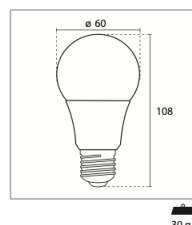

RA	20.000	on off	-85%	IP20
CRI>80	Durata	≥10.000 Accensioni	Risparmio	Grado di Protezione