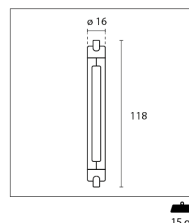

LINEARE • TRCOB-0811830 TRE-D COB

8W (70W) • 1000 Lm • 3000K • R7S

Durata

≥10.000
Accensioni

Risparmio

Caratteristiche generali

General characteristics / Caractéristiques générales / Obecné vlastnosti / Allgemeine Merkmale / Características generales / Geniká charakteristiká

Codice Articolo TRCOB-0811830
Item number / Code de l'article / Kód položky / Artikelcode / Código del artículo / Kodikós stoicheíou

Codice EAN 9090171021691
EAN code / Code EAN / Kód EAN / EAN-Code / Código EAN / Kodikós EAN

Tecnologia LED
Technology / Technologie / Technologie / Technologie / Tecnología / Tecnología

Tipologia SORGENTE
Type / Type / Typ / Typ / Tipo / Týpos

Famiglia LINEARE
Family / Famille / Rodina / Familie / Família / Oikogéneia

Linea TRE-D COB
Line / Ligne / Řádek / Linie / Línea / Grammí

Dimensioni

Dimensions and weight / Dimensions et poids / Rozměry a hmotnost / Abmessungen und Gewicht / Dimensiones y peso / Diastáseis kai város

Diametro 16 mm
Diameter / Diamètre / Průměr / Durchmesser / Diámetro / Diámetros

Spessore 118 mm
Thickness / Épaisseur / Tloušťka / Dicke / Espesor / Páchos

Peso netto 20 gr
Net weight / Poids net / Čistá hmotnost / Nettogewicht / Peso neto / Katharó város

Imballo

Packing / Emballage / Obal / Verpackung / Embalaje / Syskevasia

Inner Carton 6 pz
Inner Carton / Carton Intérieur / Vnitřní karton / Innerer Karton / Caja de cartón interior / Esoterikó koutí

Master carton 24 pz
Master Carton / Maître Carton / Vnější karton / Vorlagenkarton / Master Carton / Κύριο κουτί

Confezione Color Box
Package / Emballage / Balík / Paket / Paquete / Pakéto

Caratteristiche tecniche

Technical features / Caractéristiques techniques / Technické vlastnosti / Technische Merkmale / Características técnicas / Techniká charakteristiká

Attacco lampada R7S
Lamp connection / Connexion de la lampe / Připojení lampy / Lampenanschluss / Conexión de la lámpara / Σύνδεσι λάμπρας

Potenza effettiva 8W
Effective power / Puissance effective / Efektivní výkon / Wirkleistung / Poder efectivo / Αποτελεσματική ισχύς

Potenza equivalente 70W
Equivalent power / Puissance équivalente / Ekvivalentní výkon / Äquivalente Leistung / Potencia equivalente / Ισοδύναμη ισχύς

Flusso Luminoso Output 1000 Lm
Output luminous flux / Flux lumineux de sortie / Výstupní světelný tok / Ausgangslichtstrom / Flujo luminoso de salida / Κίμενεσι φέυνάραμ

Colore luce 3000K
Light color / Couleur claire / Barva světa / Helle Farbe / Color claro / Χρόμα φoτός

Apertura fascio 360°
Beam opening / Ouverture du faisceau / Úhel vyzařování / Balkenöffnung / Apertura de la viga / Άνοιγμα δοκών

Resa cromatica (CRI) 80
Color rendition (CRI) / Rendu des couleurs (Cri) / Ztvárnění barev (CRI) / Farbwiedergabe (CRI) / Rendimiento de color (CRI) / Παράδοσι χρομάτων (CRI)

Dimmerabile N
Dimmable / Dimmable / Strmívatelné / Dimmbare / Regulable / Με ροostάτι

Voltaggio 220-240 V/AC
Voltage / Tension / Napětí / Spannung / Voltaje / Τάση

Altre caratteristiche

Other characteristics / Autres fonctionnalités / Další funkce / Andere Funktionen / Otras características / Άλλα χαρακτηριστικά