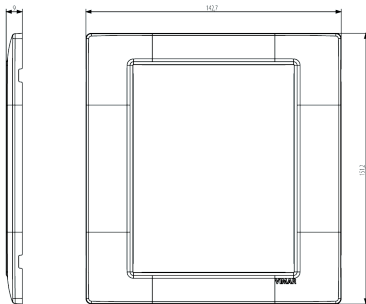

Scheda prodotto - 14668.41

Codice	14668.41 - Placca 8M Reflex neve
Famiglia	Plana / Placche / Placca tecnopolimero Reflex
Descrizione	Placca 8 moduli (4+4), tecnopolimero, Reflex neve
Prezzo	€ 11,92 (NR 1) listino 08.00 (iva esclusa)
Stato prodotto	3 - Prod. gestito
Q.tà minima ordine	1 NR
Marchio	VIMAR

Disegni

Vista ingombri

[download.png](#) - [download.dxf](#)

Vista posteriore

[download.png](#) - [download.dxf](#)

Vista 3D

[download.png](#) - [download.dxf](#)

Marchi

01. Marchio IMQ - Italia ([download](#))

15. Marchio CCC - Cina

Imballi

Codice	8007352337824
Qtà	1 NR
Dim.	18,5x18,4x2,2 [cm]
Peso	105 [g]