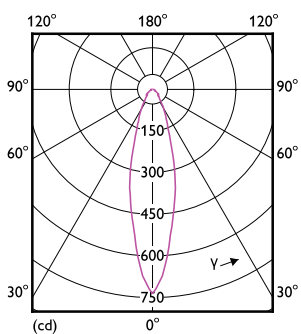

Fotometrie

LEDspots MAS SLR 14,8W AR111 G53 940 24D-LDD LDD