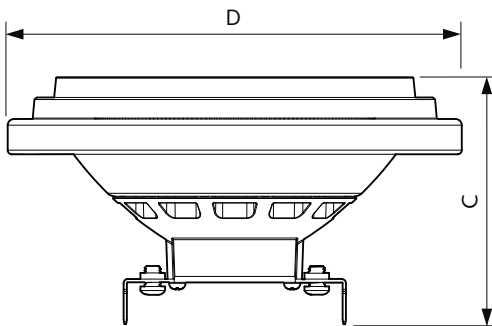

MASTER LEDspot ExpertColor AR111

Temperatura

Temp. massima involucro (Nom)	85 °C

Controlli e regolazione del flusso

Regolabile	Solo con dimmer specifici

Meccanica e corpo

Finitura lampadina	Trasparente
Forma lampadina	AR111

Approvazione e applicazione

Classe di efficienza energetica	G
Adatto all'illuminazione d'accento	Yes
Consumo energetico kWh/1000 h	15 kWh

Numero di registrazione EPREL	648253

Dati del prodotto

Codice prodotto completo	871951433387100
Nome prodotto ordine	MAS ExpertColor 14.8-75W 940 AR111 24D
EAN/UPC - Prodotto	8719514333871
Codice d'ordine	33387100
Codice locale	MLR1117594024X2
Numeratore SAP - Quantità per confezione	1
Numeratore - Confezioni per scatola esterna	6
Materiale SAP	929003043002
Peso netto (al pezzo)	0,160 kg

Disegno tecnico

MAS ExpertColor 14.8-75W 940 AR111 24D

Product	D	C
MAS ExpertColor 14.8-75W 940 AR111 24D	111 mm	61 mm