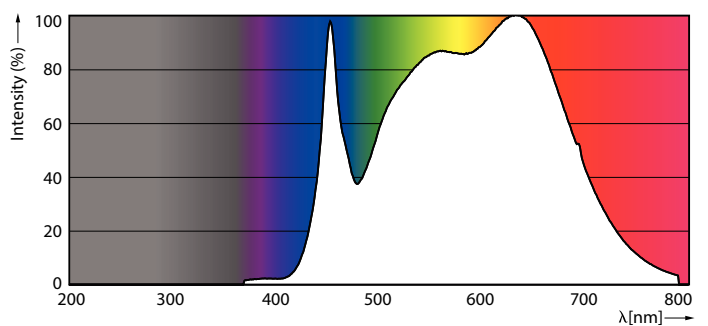

Dati del prodotto

Informazioni generali	
Attacco	G53 [G53]
Marchio CE	Si
Conformità a RoHS EU	Si
Durata nominale (Nom)	40000 h
Ciclo di commutazione on/off	50000
Riferimento di misurazione del flusso	Narrow Cone
Livello	MASTER
Dati tecnici di illuminazione	
Codice colore	940 [CCT di 4.000 K]
Angolo del fascio (Nom)	24°
Flusso luminoso (Nom)	950 lm
Intensità luminosa (Nom)	3300 cd
Designazione colore	Bianca neutra (CW)
Temperatura di colore correlata (Nom)	4000 K
Efficienza luminosa (specificata) (Nom)	64,00 lm/W

Disegno tecnico

MAS ExpertColor 14.8-75W 940 AR111 24D

Product	D	C
MAS ExpertColor 14.8-75W 940 AR111 24D	111 mm	61 mm

Fotometrie

LEDspots MAS SLR 14,8W AR111 G53 940 24D-LDD LDD

LEDspots MAS SLR 14,8W AR111 G53 940 24D-POC POC