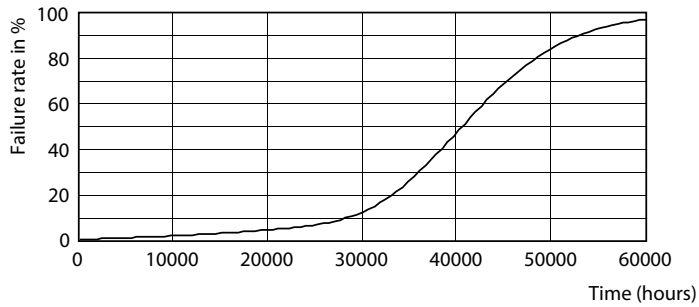

Dati del prodotto

Informazioni generali	
Attacco	G53 [G53]
Marchio CE	Si
Conformità a RoHS EU	Si
Durata nominale (Nom)	40000 h
Ciclo di commutazione on/off	50000
Riferimento di misurazione del flusso	Narrow Cone
Livello	MASTER
Dati tecnici di illuminazione	
Codice colore	940 [CCT di 4.000 K]
Angolo del fascio (Nom)	24°
Flusso luminoso (Nom)	950 lm
Intensità luminosa (Nom)	3300 cd
Designazione colore	Bianca neutra (CW)
Temperatura di colore correlata (Nom)	4000 K
Efficienza luminosa (specificata) (Nom)	64,00 lm/W

MASTER LEDspot ExpertColor AR111

Fotometrie

© Philips Lighting N.V. 2022

LEDspots MAS SLR 14,8W AR111 G53 940 24D-ADL ADL

Durata

Life Expectancy Diagram

Lumen Maintenance Diagram