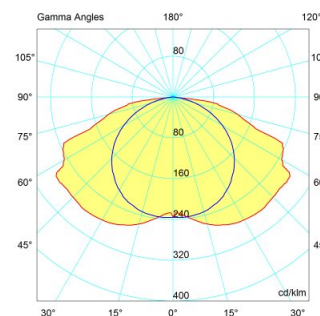

## Parametri Fotometrici

Rilievo	1499/24
Codice CIE	[39,73,95,100,100]