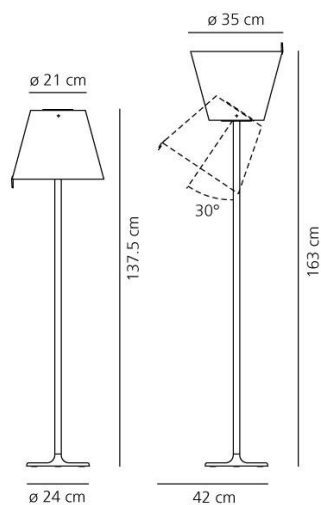

Misure

SORGENTE LUMINOSA

IP 20

ELETTICHE

Tensione di alimentazione: 220V-240V