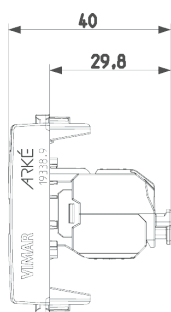

Scheda prodotto - 19339.13.B

Codice	19339.13.B - Presa RJ45 Netsafe Cat6 UTP bianco
Famiglia	Net Safe / Rame / Prese di segnale RJ/EDP
Descrizione	Pres a RJ45 con connettore Netsafe Cat. 6, non schermata, cablaggio universale T568A/B, 8 contatti, morsetti ad incisione d'isolante senza utilizzo di utensile, bianco
Prezzo	€ 11,64 (NR 1) listino 08.00 (iva esclusa)
Stato prodotto	3 - Prod. gestito
Q.tà minima ordine	10 NR
Marchio	VIMAR

Istruzioni, Manuali, Documentazione

[IG - Info generali e tecniche \(7385 kb\)](#)

[FI - Foglio istruzioni \(1036 kb\)](#)

Disegni

Vista ingombri

[download.png](#) - [download.dxf](#)

Vista posteriore[download.png](#) - [download.dxf](#)**Vista 3D**[download.png](#) - [download.dxf](#)

Marchi

24. Certificato 3P ([download](#))

Imballi

Codice 8007352464155**Qtà** 1 NR**Dim.** 5,1x4,3x5,3 [cm]**Peso** 20,6 [g]**Codice** 8007352464162**Qtà** 10 NR**Dim.** 26,9x11,6x4,9 [cm]**Peso** 275,2 [g]