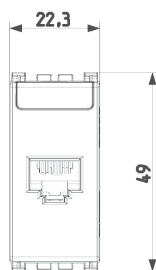

Disegni

Vista ingombri

[download.png](#) - [download.dxf](#)