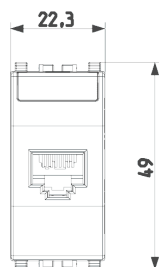

Scheda prodotto - 20339.13.B

Codice	20339.13.B - Presa RJ45 Netsafe Cat6 UTP bianco
Famiglia	Net Safe / Rame / Prese di segnale RJ/EDP
Descrizione	Presse RJ45 con connettore Netsafe Cat. 6, non schermata, cablaggio universale T568A/B, 8 contatti, morsetti ad incisione d'isolante senza utilizzo di utensile, bianco
Prezzo	€ 12,65 (NR 1) listino 08.00 (iva esclusa)
Stato prodotto	3 - Prod. gestito
Q.tà minima ordine	10 NR
Marchio	VIMAR

Istruzioni, Manuali, Documentazione

[FI - Foglio istruzioni \(1036 kb\)](#)

Disegni

Vista ingombri

[download.png](#) - [download.dxf](#)

Vista posteriore

[download.png](#) - [download.dxf](#)

Vista 3D[download.png](#) - [download.dxf](#)Marchi

24. Certificato 3P ([download](#))Imballi

Codice 8007352464629**Qtà** 1 NR**Dim.** 5,1x4,3x5,3 [cm]**Peso** 19,8 [g]**Codice** 8007352464636**Qtà** 10 NR**Dim.** 26,9x11,6x4,9 [cm]**Peso** 279,4 [g]