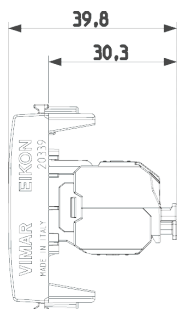

Scheda prodotto - 20339.13.B

Codice	20339.13.B - Presa RJ45 Netsafe Cat6 UTP bianco
Famiglia	Net Safe / Rame / Prese di segnale RJ/EDP
Descrizione	Presse RJ45 con connettore Netsafe Cat. 6, non schermata, cablaggio universale T568A/B, 8 contatti, morsetti ad incisione d'isolante senza utilizzo di utensile, bianco
Prezzo	€ 12,65 (NR 1) listino 08.00 (iva esclusa)
Stato prodotto	3 - Prod. gestito
Q.tà minima ordine	10 NR
Marchio	VIMAR

Istruzioni, Manuali, Documentazione

[FI - Foglio istruzioni \(1036 kb\)](#)

Disegni

Vista ingombri

[download.png](#) - [download.dxf](#)

Vista posteriore

[download.png](#) - [download.dxf](#)

Vista 3D[download.png](#) - [download.dxf](#)Marchi

24. Certificato 3P ([download](#))Imballi

Codice 8007352464629**Qtà** 1 NR**Dim.** 5,1x4,3x5,3 [cm]**Peso** 19,8 [g]**Codice** 8007352464636**Qtà** 10 NR**Dim.** 26,9x11,6x4,9 [cm]**Peso** 279,4 [g]