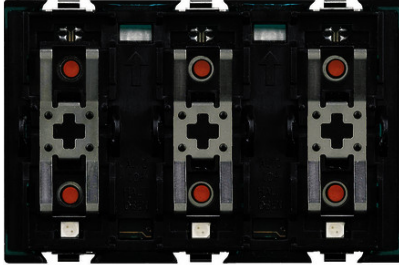

BTICINO > Sistemi per edifici residenziali > My Home > MyHOME\_Up - Automazione luci e tapparelle

## H4652/3

Comando Axolute 3 mod. per carichi singoli o doppi da completare con copritasti a 1 modulo a 1 o 2 funzioni

### Caratteristiche tecniche

Moduli	3
Tensione	27 V
Serie	MyHome