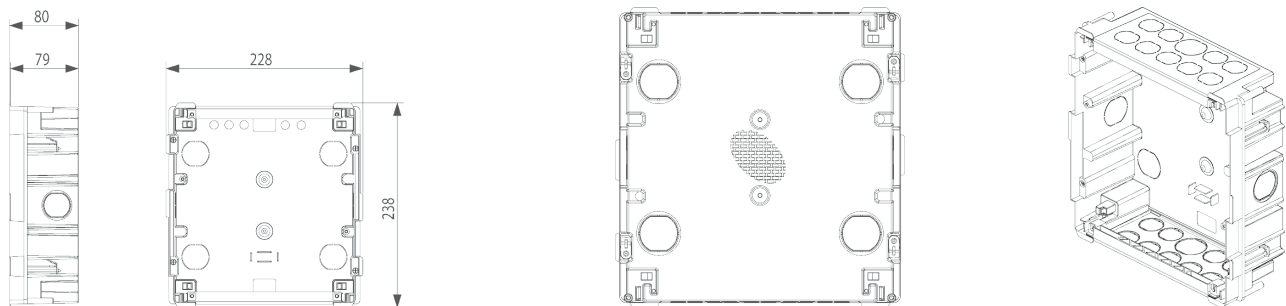

Disegni

Vista ingombri

[download.png](#) - [download.dxf](#)