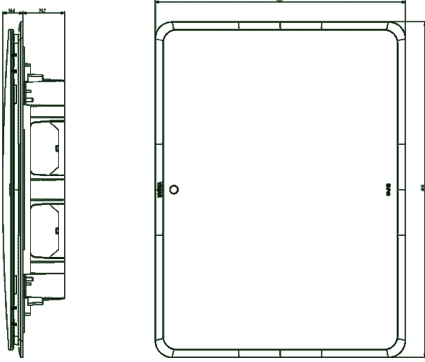

Disegni

VISTA INGOMBRI

[download.png](#) - [download.dxf](#)