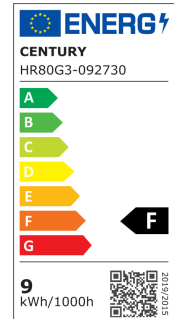

GOCCIA • HR80G3-092730

HARMONY 80

9W (60W) • 820 Lumen • 3000K • E27

RA	20.000	on off	-85%	IP20
CRI>80	Durata	≥10.000 Accensioni	Risparmio	Grado di Protezione

Caratteristiche generali

General characteristics / Caractéristiques générales / Obecné vlastnosti / Allgemeine Merkmale / Características generales / Geniká charaktiristiká