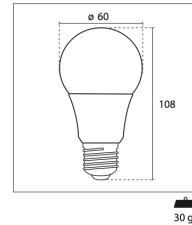

GOCCIA • HR80G3-092730

HARMONY 80

9W (60W) • 820 Lumen • 3000K • E27

RA	20.000	on off	-85%	IP20
CRI>80	Durata	≥10.000 Accensioni	Risparmio	Grado di Protezione

Caratteristiche generali

General characteristics / Caractéristiques générales / Obecné vlastnosti / Allgemeine Merkmale / Características generales / Geniká charaktiristiká

Linea HARMONY 80
Line / Ligne / Řádek / Linie / Línea / Γραμμή

Dimensioni

Dimensions and weight / Dimensions et poids / Rozměry a hmotnost / Abmessungen und Gewicht / Dimensiones y peso / Διαστάσεις και βάρος

Diametro 60 mm
Diameter / Diamètre / Průměr / Durchmesser / Diámetro / Diámetros

Spessore 108 mm
Thickness / Épaisseur / Tloušťka / Dicke / Espesor / Πάχος

Peso netto 22 gr
Net weight / Poids net / Čistá hmotnost / Nettogewicht / Peso neto / Καθαρό βάρος