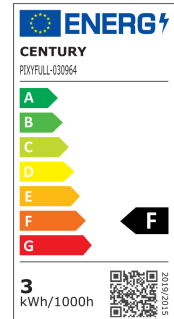

SPECIALE • PIXYFULL-030964 PIXY

3W (0) • 270 Lumen • 6500K • G9

RA	15.000	on off	-90%	IP20
CRI>80	Durata	≥7.500 Accensioni	Risparmio	Grado di Protezione

Caratteristiche generali

General characteristics / Caractéristiques générales / Obecné vlastnosti / Allgemeine Merkmale / Características generales / Geniká charaktiristiká