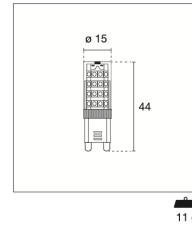

RA	15.000	on off	-90%	IP20
CRI>80	Durata	≥7.500 Accensioni	Risparmio	Grado di Protezione