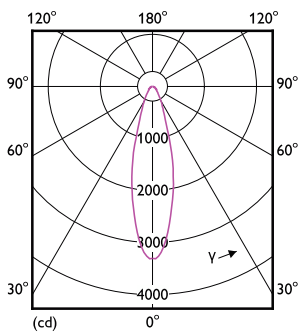

Fotometrie

Light Distribution Diagram

Accent Lighting Spots