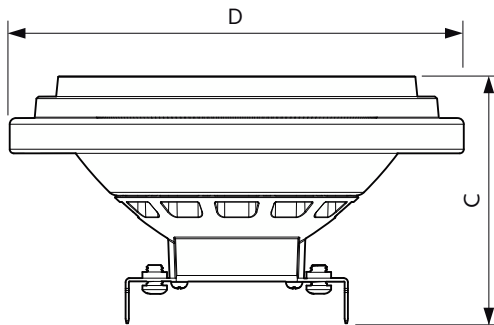

MASTER LEDspot ExpertColor AR111

Temp. massima involucri (Nom)	77 °C
Controlli e regolazione del flusso	
Regolabile	Solo con dimmer specifici
Meccanica e corpo	
Finitura lampadina	Trasparente
Forma lampadina	AR111
Approvazione e applicazione	
Classe di efficienza energetica	G
Adatto all'illuminazione d'accento	Yes
Consumo energetico kWh/1000 h	20 kWh
Numero di registrazione EPREL	1122534

Dati del prodotto	
Codice prodotto completo	871951442973400
Nome prodotto ordine	MAS LEDExpertColor 20-100W 940 AR111 24D
EAN/UPC - Prodotto	8719514429734
Codice d'ordine	42973400
Codice locale	MLR11110094024X
Numeratore SAP - Quantità per confezione	1
Numeratore - Confezioni per scatola esterna	6
Materiale SAP	929003478802
Peso netto (al pezzo)	0,162 kg

Disegno tecnico

MAS LEDExpertColor 20-100W 940 AR111 24D

Product	D	C
MAS LEDExpertColor 20-100W 940 AR111 24D	111 mm	62 mm