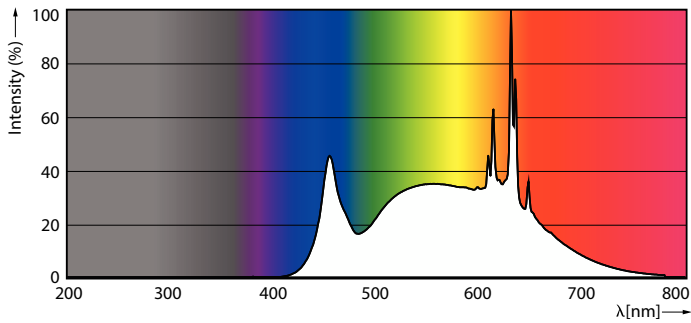

Dati tecnici di illuminazione	
Codice colore	940 [CCT di 4.000 K]
Angolo del fascio (Nom)	24 °
Flusso luminoso (Nom)	1270 lm
Intensità luminosa (Nom)	4400 cd
Designazione colore	Bianca neutra (CW)
Temperatura di colore correlata (Nom)	4000 K
Efficienza luminosa (specificata) (Nom)	63 lm/W
Uniformità del colore	<4

Indice di resa dei colori (Nom)	
Indice di resa dei colori (Nom)	95
LLMF a fine durata vita nominale (Nom)	70 %
Flusso luminoso in cono 90° (specificato)	1270 lm

Funzionamento e parte elettrica	
Frequenza di ingresso	Da 50 a 60 Hz
Power (Rated) (Nom)	20 W
Corrente lampada (Nom)	2000 mA
Wattaggio equivalente	100 W
Tempo di avvio (Nom)	0,5 s
Tempo di riscaldamento al 60% luce (Nom)	0.5 s
Fattore di potenza (Nom)	0.7
Tensione (Nom)	12 V

Disegno tecnico

MAS LEDExpertColor 20-100W 940 AR111 24D

Product	D	C
MAS LEDExpertColor 20-100W 940 AR111 24D	111 mm	62 mm

Fotometrie

Light Distribution Diagram

Accent Lighting Spots

MASTER LEDspot ExpertColor AR111

Fotometrie

Spectral Power Distribution Colour

Durata

Life Expectancy Diagram

Lumen Maintenance Diagram