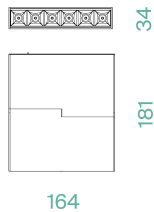

## KLIK KLAK PUNTIFORME ORIENTABILE

**SISTEMA MAGNETICO** Un sistema completo che si inserisce in maniera minimale negli spazi. Declinabile in diverse tipologie di installazione (incasso a raso, a soffitto ed a sospensione).

### Disegni tecnici

Tutte le misure sono espresse in mm

<b>Code</b>	41129
<b>Finishing</b>	Bianco - White
<b>Watt</b>	8W
<b>Lumen</b>	788
<b>Watt light source</b>	6W
<b>Lumen light source</b>	819
<b>Beam</b>	34°
<b>Kelvin</b>	3000 °K
<b>Led</b>	CREE
<b>Cri</b>	>90
<b>Pf</b>	>0,5
<b>Sdcm</b>	<3