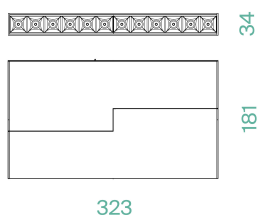

KLIK KLAKE PUNTI FORME ORIENTABILE

SISTEMA MAGNETICO Un sistema completo che si inserisce in maniera minimale negli spazi. Declinabile in diverse tipologie di installazione (incasso a raso, a soffitto ed a sospensione).

Disegni tecnici

Tutte le misure sono espresse in mm

Code	41127
Finishing	Nero - Black
Watt	16W
Lumen	1519
Watt light source	12W
Lumen light source	1647
Beam	34°
Kelvin	3000 °K
Led	CREE
Cri	>90
Pf	>0,5
Sdcm	<3