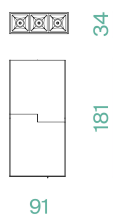

## KLIK KLAKE PUNTIFORME ORIENTABILE

**SISTEMA MAGNETICO** Un sistema completo che si inserisce in maniera minimale negli spazi. Declinabile in diverse tipologie di installazione (incasso a raso, a soffitto ed a sospensione).

### Disegni tecnici

Tutte le misure sono espresse in mm

<b>Codice</b>	41125
<b>Colore</b>	Nero - Black
<b>Fascio</b>	34°
<b>W</b>	3
<b>Kelvin</b>	3000 °K
<b>Volt</b>	24V
<b>Led</b>	OSRAM
<b>Lumen</b>	255
<b>Cri</b>	>90
<b>Fp</b>	>0,5