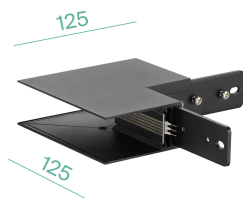

KLIK KLAK BINARI E ACCESSORI

Un sistema completo che si inserisce in maniera minimale negli spazi. Declinabile in diverse tipologie di installazione (incasso a raso, a soffitto ed a sospensione).

Codice 41138

Info Angolo 90° Esterno c/spinotti e staffe connessione -
Outer 90° Corner with Relative 3-Pins Connectors and
Connection Plates

Colore Nero / Black

Dimensioni 124 mm

Disegni tecnici

Tutte le misure sono espresse in mm