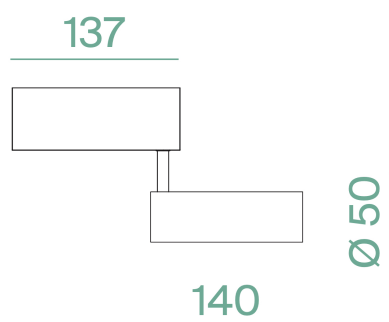

KLIK KLAK PROIETTORE

SISTEMA MAGNETICO Un sistema completo che si inserisce in maniera minimale negli spazi. Declinabile in diverse tipologie di installazione (incasso a raso, a soffitto ed a sospensione).

Disegni tecnici

Tutte le misure sono espresse in mm

Code	41192
Finishing	Bianco - White
Watt	10W
Lumen	870
Watt light source	8W
Lumen light source	1100
Beam	36°
Kelvin	4000K
Led	CREE
Cri	>90
Pf	>0,5
Sdcm	<3