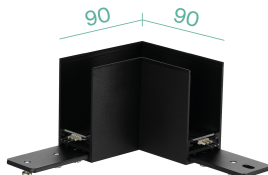

## KLICK KLAK BINARI E ACCESSORI

Un sistema completo che si inserisce in maniera minimale negli spazi. Declinabile in diverse tipologie di installazione (incasso a raso, a soffitto ed a sospensione).

<b>Codice</b>	41137
<b>Info</b>	Angolo 90° c/spinotti e staffe connessione - 90° Corner with Relative 3-Pins Connectors and Connection Plates
<b>Colore</b>	Bianco - White
<b>Dimensioni</b>	90x90 mm

### Disegni tecnici

Tutte le misure sono espresse in mm