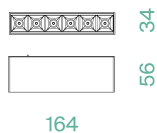

KLIK KLAK PUNTIFORME

SISTEMA MAGNETICO Un sistema completo che si inserisce in maniera minimale negli spazi. Declinabile in diverse tipologie di installazione (incasso a raso, a soffitto ed a sospensione).

Disegni tecnici

Tutte le misure sono espresse in mm

Codice	41200
Finishing	Nero - Black
Watt	8W
Lumen	741
Watt light source	6W
Lumen light source	832
Beam	34°
Kelvin	4000 °K
Led	CREE
Cri	>90
Pf	>0,5
Sdcm	<3