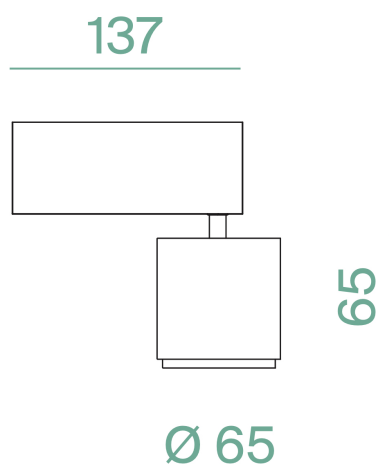

KLIK KLAK PROIETTORE 2

Code	41176
Finishing	Nero/Black
Watt	8W
Lumen	404
Watt light source	6W
Lumen light source	755
Beam	36°
Kelvin	3000K
Led	CREE
Cri	>90
Pf	>0,5
Sdcm	<3

Disegni tecnici

Tutte le misure sono espresse in mm