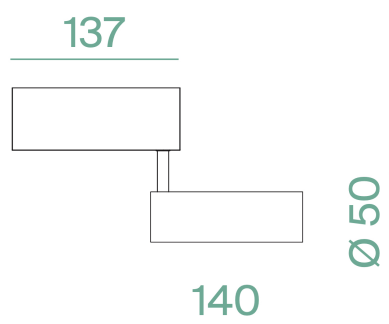

KLIK KLAK PROIETTORE

SISTEMA MAGNETICO Un sistema completo che si inserisce in maniera minimale negli spazi. Declinabile in diverse tipologie di installazione (incasso a raso, a soffitto ed a sospensione).

Disegni tecnici

Tutte le misure sono espresse in mm

Code	41179
Finishing	Nero - Black
Watt	10W
Lumen	870
Watt light source	8W
Lumen light source	1100
Beam	36°
Kelvin	4000K
Led	CREE
Cri	>90
Pf	>0,5
Sdcm	<3