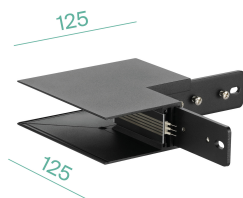

KLIK KLAK BINARI E ACCESSORI

Un sistema completo che si inserisce in maniera minimale negli spazi. Declinabile in diverse tipologie di installazione (incasso a raso, a soffitto ed a sospensione).

Codice 41139

Info Angolo 90° Esterno c/spinotti e staffe connessione -
Outer 90° Corner with Relative 3-Pins Connectors and
Connection Plates

Colore Bianco / White

Dimensioni 124x124 mm

Disegni tecnici

Tutte le misure sono espresse in mm