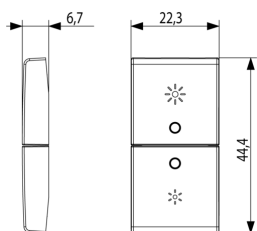

## Disegni

Vista ingombri

Vista posteriore

Vista 3D

## Imballi

**Codice** 8007352591202  
**Qtà** 1 NR  
**Dim.** 4,44x2,3x0,67 [cm]  
**Peso** 3,8 [g]

**Codice** 8007352591219  
**Qtà** 20 NR  
**Dim.** 12,3x9,6x5,1 [cm]  
**Peso** 109,9 [g]