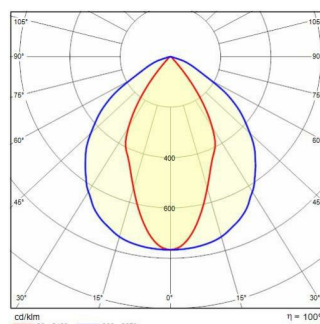

Dati fotometrici