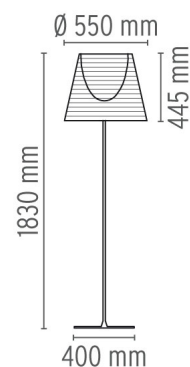

DIMENSIONI