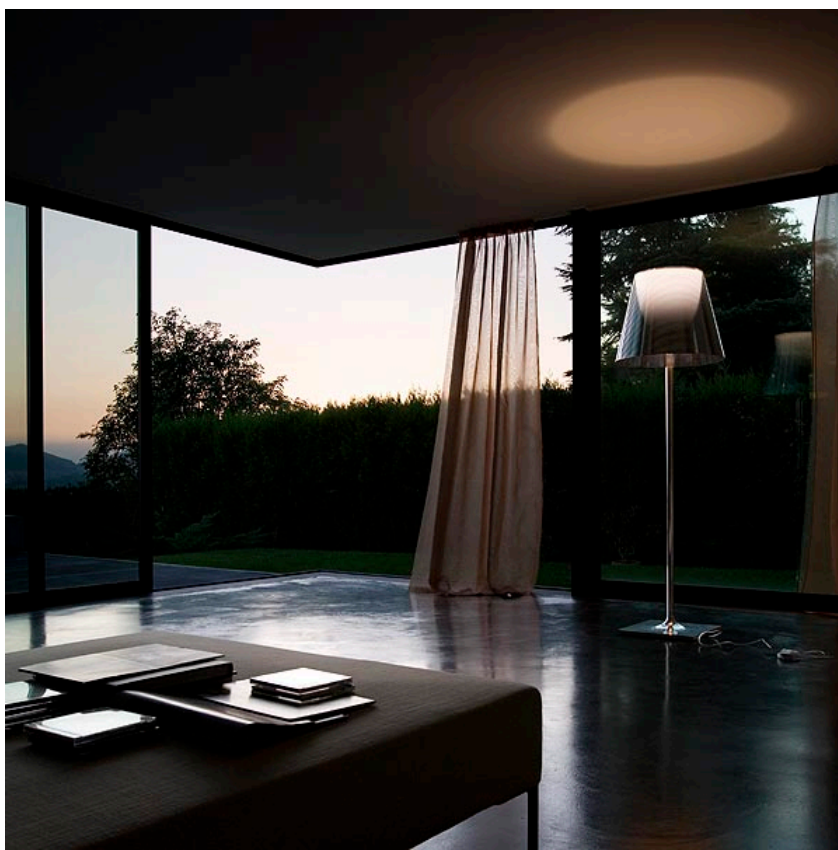

FISICHE

Alimentazione	Cavo elettrico
Materiali di costruzione	Alluminio, Tessuto, Policarbonato, Polimetilmetacrilato
Peso (kg)	14