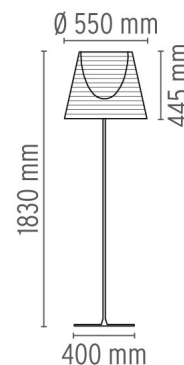

KTRIBE F3

Montaggio	A pavimento
Descrizione delle lampade	1 x MAX 205W E27 HSGS o 1 LED 21W E27 2450lm 3000K dimmer
Ambiente di utilizzo	Per interni
Finitura	Alluminato bronzo, Alluminato argento, Tessuto, Fumée, Trasparente
Descrizione tecnica	Apparecchio di illuminazione da terra a luce diffusa. Base, supporto asta e supporto diffusore in lega di Zama pressofusa lucidata e cromata. Copertura della base in lamiera d'acciaio PO4 zincata. Diffusore interno e supporto porta lampada in PC (policarbonato) stampato ad iniezione di colore opalino. I diffusori esterni sono disponibili nelle versioni: trasparente o fumè realizzati in PMMA (polimetilmetacrilato), e metallizzato grigio o bronzo sulla superficie interna utilizzando un processo di alluminatura sottovuoto. Anello superiore in PC (policarbonato) stampato ad iniezione completamente trasparente o trasparente marrone per la versione con diffusore esterno metallizzato bronzo. Sul cavo è presente il dimmer elettronico che consente la regolazione a step dell'intensità luminosa.

DIMENSIONI

ELETTRICHE

Emergenza	Senza
Regolazione	Sul cavo è presente il dimmer elettronico che consente la regolazione a step dell'intensità luminosa.
Tensione (V)	220/240

FISICHE

Alimentazione	Cavo elettrico
Materiali di costruzione	Alluminio, Tessuto, Policarbonato, Polimetilmetacrilato
Peso (kg)	14

CERTIFICAZIONI

IP
20

Ktribe F3 . Lampade

HSGS 205W E27

Potenza (Watt):
205 W

Categoria delle lampade:
Alogena

Attacco:
E27

Tipo di lampada:
HSGS

LED 21W E27 2450lm

Potenza (Watt):
21 W

Categoria delle lampade:
LED

Attacco:
E27

Temperatura colore (K):
2450 °K

Tipo di lampada:
LED

Ktribe F3

designed by Philippe Starck