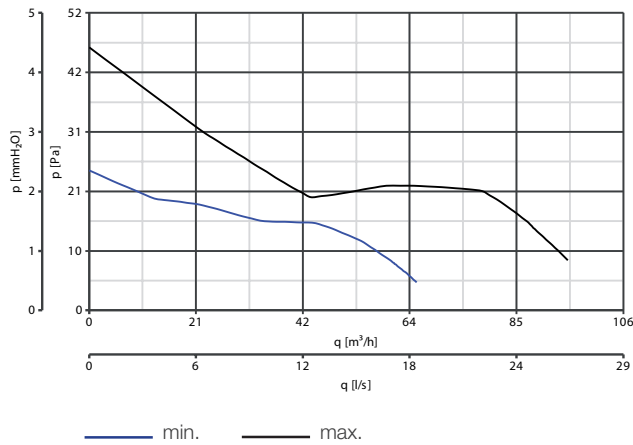

- ME 100/4" LL ORO BIANCO codice 11309
- ME 100/4" LL T ORO BIANCO codice 11319

PUNTO EVO ORO ROSA

2 modelli, diametro 100, Long Life e Long Life Timer

- ME 100/4" LL ORO ROSA codice 11307
- ME 100/4" LL T ORO ROSA codice 11317

PUNTO EVO ORO NERO

2 modelli, diametro 100, Long Life e Long Life Timer

- ME 100/4" LL ORO NERO codice 11308
- ME 100/4" LL T ORO NERO codice 11318

DATI TECNICI

| Modelli | Codice | | V - 50 Hz | W | A | RPM | Portata Max | | Pressione Max | | Lp dB(A) 3m | °C max | IP |
|-------------------------|--------|---------|-----------|---------|---------|------|-------------|--------------------|---------------|-------|----------------|--------|----|
| | timer | min/max | | min/max | min/max | m³/h | l/s | mmH ₂ O | Pa | | | | |
| ME 100/4" LL ORO GIALLO | 11306 | 11316 | 230 | 5 | 0.039 | 1700 | 65 | 18.1 | 2.5 | 24.52 | 20.8 | 50 | 45 |
| ME 100/4" LL ORO ROSA | 11307 | 11317 | | | | | | | | | | | |
| ME 100/4" LL ORO NERO | 11308 | 11318 | | | | | | | | | | | |
| ME 100/4" LL ORO BIANCO | 11309 | 11319 | | | | | | | | | | | |

LONG LIFE 30.000 h

CURVE PRESTAZIONALI

ME 100/4" LL

ME 100/4" LL T

DIMENSIONI

| Modelli | ∅A | B | C | ∅D | E | F | G | H | ∅L | Kg |
|----------------|-----|-----|-------|----|------|------|-----|-----|-----|------|
| ME 100/4" LL | 159 | 159 | 116.5 | 98 | 61.5 | 40.5 | 132 | 132 | 3.5 | 0.60 |
| ME 100/4" LL T | | | | | | | | | | |