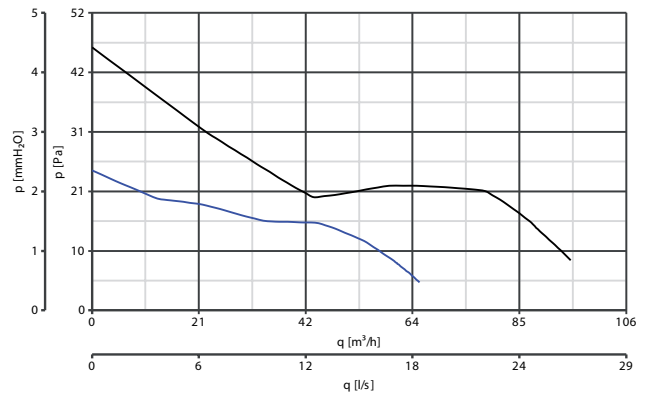

PUNTO EVO ORO NERO

2 modelli, diametro 100, Long Life e Long Life Timer

- ME 100/4" LL ORO NERO codice 11308
- ME 100/4" LL T ORO NERO codice 11318

DATI TECNICI

| Modelli | Codice | | V - 50 Hz | W | A | RPM | Portata Max | | Pressione Max | | Lp dB(A) 3m | °C max | IP |
|-------------------------|--------|---------|-----------|---------|---------|------|-------------|--------------------|---------------|-------|----------------|--------|----|
| | timer | min/max | | min/max | min/max | m³/h | l/s | mmH ₂ O | Pa | | | | |
| ME 100/4" LL ORO GIALLO | 11306 | 11316 | 230 | 5 | 0.039 | 1700 | 65 | 18.1 | 2.5 | 24.52 | 20.8 | 50 | 45 |
| ME 100/4" LL ORO ROSA | 11307 | 11317 | | | | | | | | | | | |
| ME 100/4" LL ORO NERO | 11308 | 11318 | | | | | | | | | | | |
| ME 100/4" LL ORO BIANCO | 11309 | 11319 | | | | | | | | | | | |

LONG LIFE 30.000 h

CURVE PRESTAZIONALI

ME 100/4" LL

ME 100/4" LL T

DIMENSIONI

| Modelli | ∅A | B | C | ∅D | E | F | G | H | ∅L | Kg |
|----------------|-----|-----|-------|----|------|------|-----|-----|-----|------|
| ME 100/4" LL | 159 | 159 | 116.5 | 98 | 61.5 | 40.5 | 132 | 132 | 3.5 | 0.60 |
| ME 100/4" LL T | | | | | | | | | | |