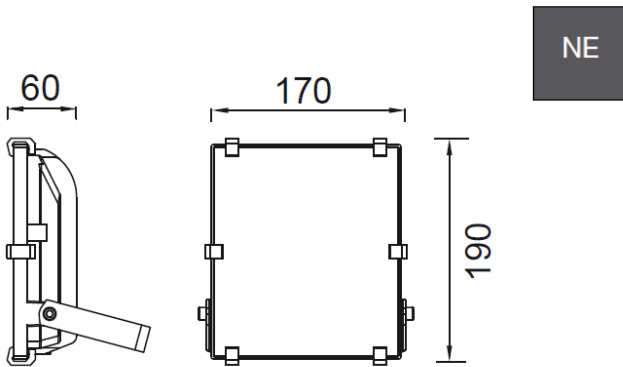

SCHEDA TECNICA / DATA SHEET
Code 530

Descrizione	Proiettore LED con staffa per installazione a parete, a soffitto e a pavimento	Description	Floodlight LED with bracket for wall-mounted, ceiling and ground installation.
Corpo:	in alluminio pressofuso verniciato nero	Body:	in black painted die-cast aluminium.
Vetro:	in vetro temperato opale	Glass:	tempered glass opal diffuser
Sorgente	LED HONGLI 2835	Source	HONGLI 2835 LED
Cablaggio:	Driver integrato su piastra LED	Wiring:	Driver on LED board
Cavo/	H05RN-F 3x1mm² di 0.50m	Cable:	neoprene H05RN-F 3x1mm² cable of 0,50m.
Dati prestazionali		Performance information	
Life time:	36.000 ore (rendimento 70%)	Life time:	36.000h (70% lumen maintenance).
Grado IP:	IP65	IP level:	IP65
Classe di isolamento	I	Insulation class:	I
Marchi e garanzie		Marks and warranty	
Norme:	EN60598-2-5	Norms:	EN60598-2-5
Marchio:	CE	Marks:	CE
Garanzia:	nei termini di legge	Warranty:	in terms of law

Dati fotometrici	Photometric info	530/3K	530/4K
CCT		3000K	4000K
Potenza totale	Total power	30W	30W
Lumen nominali	Nominal lumen	2900lm	3100lm
Apertura fascio	Beam angle	100°	100°
Colore	Colour	nero/black	nero/black
CRI		70	70

Disegno tecnico / technical drawing

Immagine prodotto / product picture

Nobile Italia SpA

Viale Alexandre Gustave Eiffel, 100
isola P 21-22-23- 00148 ROMA • Italy
Tel. 06 65002524 r.a. - Fax 06 65002861

www.nobile.it - info@nobile.it

Export Department in Milan Area

Via Lavoratori Autobianchi, 1
20832 Desio (MB) - Italy
Tel./Fax +39 0362 179 00 30

export.dpt@nobile.it

Rev.00 04/2016