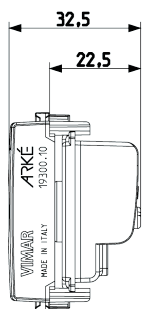

Scheda prodotto - 19300.10.B

Codice	19300.10.B - Presa TV-RD-SAT passante bianco
Famiglia	Arké bianca / Apparecchi / Prese TV/SAT/RD 1 uscita
Descrizione	Presa coassiale TV-RD-SAT, 5-2400 MHz, passante, con connettore maschio, attenuazione di derivazione 10 dB, bianco
Prezzo	€ 23,33 (NR 1) listino 08.00 (iva esclusa)
Stato prodotto	3 - Prod. gestito
Q.tà minima ordine	20 NR
Marchio	VIMAR

Istruzioni, Manuali, Documentazione

[IG - Info generali e tecniche \(7385 kb\)](#)

Disegni

Vista ingombri

[download.png](#) - [download.dxf](#)

Vista posteriore

[download.png](#) - [download.dxf](#)

Vista 3D

[download.png](#) - [download.dxf](#)

Vista 3D

[download.png](#) - [download.dxf](#)

Gallery

Imballi

Codice 8007352455771

Qtà 1 NR

Dim. 4,1x2,8x5,3 [cm]

Peso 50,1 [g]

Codice 8007352455788

Qtà 20 NR

Dim. 21,4x11,6x6 [cm]

Peso 1.061 [g]