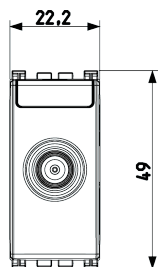

Scheda prodotto - 19300.10.B

Codice	19300.10.B - Presa TV-RD-SAT passante bianco
Famiglia	Arké bianca / Apparecchi / Prese TV/SAT/RD 1 uscita
Descrizione	Presa coassiale TV-RD-SAT, 5-2400 MHz, passante, con connettore maschio, attenuazione di derivazione 10 dB, bianco
Prezzo	€ 23,33 (NR 1) listino 08.00 (iva esclusa)
Stato prodotto	3 - Prod. gestito
Q.tà minima ordine	20 NR
Marchio	VIMAR

Istruzioni, Manuali, Documentazione

[IG - Info generali e tecniche \(7385 kb\)](#)

Disegni

Vista ingombri

[download.png](#) - [download.dxf](#)

Vista posteriore

[download.png](#) - [download.dxf](#)

Vista 3D

[download.png](#) - [download.dxf](#)

Vista 3D

[download.png](#) - [download.dxf](#)

Gallery

Imballi

Codice 8007352455771

Qtà 1 NR

Dim. 4,1x2,8x5,3 [cm]

Peso 50,1 [g]

Codice 8007352455788

Qtà 20 NR

Dim. 21,4x11,6x6 [cm]

Peso 1.061 [g]