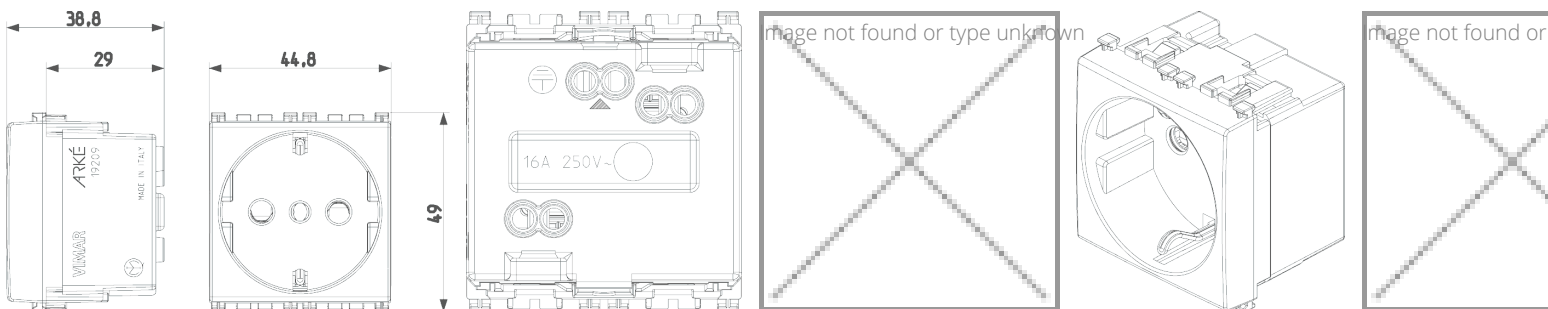

Disegni

Vista ingombri

[download.png](#) - [download.dxf](#)

Vista posteriore

[download.png](#) - [download.dxf](#)