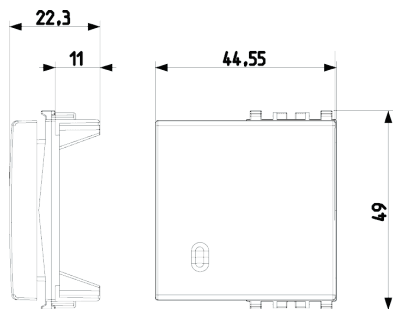

Istruzioni, Manuali, Documentazione

[IG - Info generali e tecniche \(11879 kb\)](#)

Disegni

Vista ingombri

[download.png](#) - [download.dxf](#)

Vista posteriore

[download.png](#) - [download.dxf](#)

Vista 3D

Qtà 1 NR

Dim. 1x1x1 [cm]

Peso 11 [g]

Codice 8007352454781

Qtà 2 NR

Dim. 5,1x2,8x5,3 [cm]

Peso 22 [g]

Codice 8007352462281

Qtà 10 NR

Dim. 14,2x6,7x5,9 [cm]

Peso 140,8 [g]