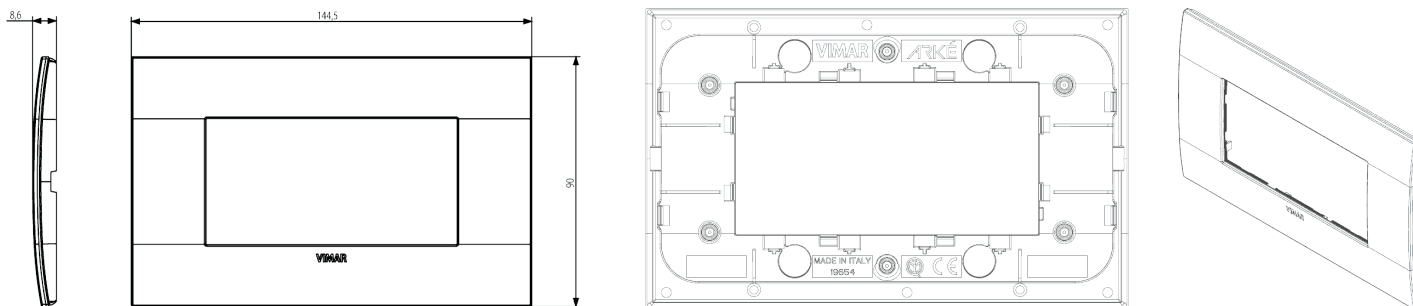

Scheda prodotto - 19654.01

---

<b>Codice</b>	19654.01 - Placca Classic 4M grafite matt
<b>Famiglia</b>	Arké / Placche / Placca Classic metallo
<b>Descrizione</b>	Placca Classic 4 moduli, metallo, grafite matt
<b>Prezzo</b>	€ 16,52 (NR 1) listino 08.00 (iva esclusa)
<b>Stato prodotto</b>	3 - Prod. gestito
<b>Q.tà minima ordine</b>	5 NR
<b>Marchio</b>	VIMAR

Disegni

---

**Vista ingombri**

[download.png](#) - [download.dxf](#)

**Vista posteriore**

[download.png](#) - [download.dxf](#)

**Vista 3D**

[download.png](#) - [download.dxf](#)

## Imballi

---

**Codice** 8007352446267

**Qtà** 1 NR

**Dim.** 15x9,6x1,6 [cm]

**Peso** 131,3 [g]

**Codice** 8007352446274

**Qtà** 5 NR

**Dim.** 15,75x10,2x10,2 [cm]

**Peso** 711 [g]