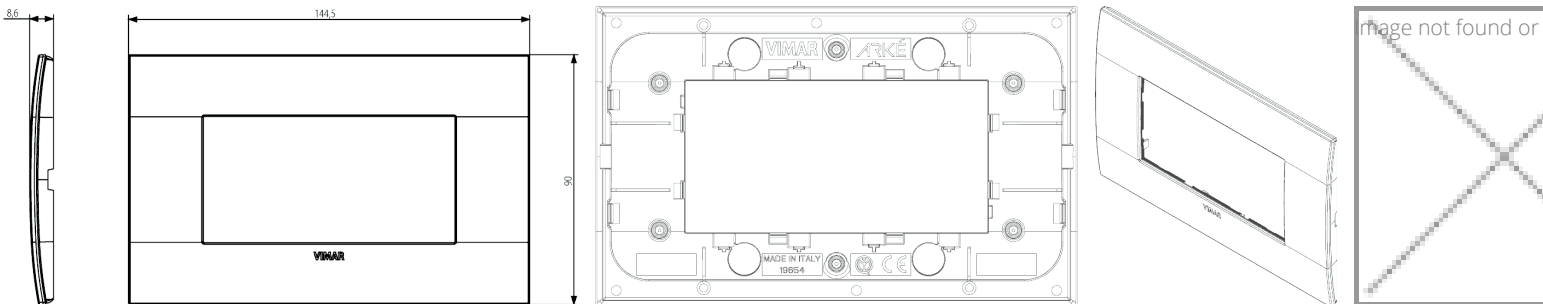

Disegni

Vista ingombri [download.png](#) - [download.dxf](#)

Vista posteriore [download.png](#) - [download.dxf](#)

Vista 3D [download.png](#) - [download.dxf](#)

Vista 3D [download.png](#) - [download.dxf](#)