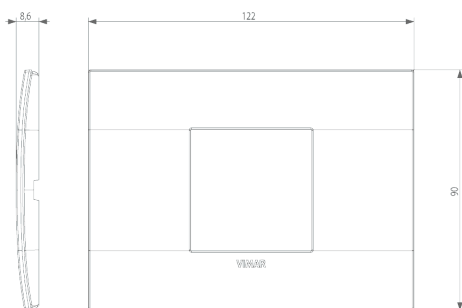

Scheda prodotto - 19652.04

Codice	19652.04 - Placca Classic 2M centrali titanio matt
Famiglia	Arké / Placche / Placca Classic metallo
Descrizione	Placca Classic 2 moduli centrali, metallo, titanio matt
Prezzo	€ 13,85 (NR 1) listino 08.00 (iva esclusa)
Stato prodotto	3 - Prod. gestito
Q.tà minima ordine	5 NR
Marchio	VIMAR

Disegni

Vista ingombri

[download.png](#) - [download.dxf](#)

Vista posteriore

[download.png](#) - [download.dxf](#)

Vista 3D

[download.png](#) - [download.dxf](#)

Marchi

01. Marchio IMQ - Italia ([download](#))

09. Marchio VDE - Germania

Gallery

Imballi

Codice 8007352445789
Qtà 1 NR
Dim. 12,75x9,5x1,62 [cm]
Peso 121,3 [g]

Codice 8007352445796
Qtà 5 NR
Dim. 13,6x10,2x10,2 [cm]
Peso 655,2 [g]