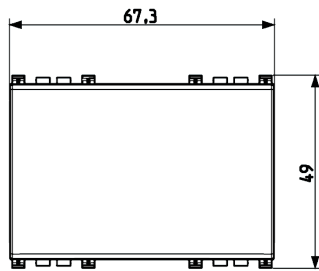

Vista ingombri

[download.png](#) - [download.dxf](#)

Vista posteriore

[download.png](#) - [download.dxf](#)

Vista posteriore

[download.png](#) - [download.dxf](#)

Vista 3D

[download.png](#) - [download.dxf](#)

Marchi

---

96. Esperto elettrotecnico ([download](#))

99. Direttiva RAEE ([download](#))

Gallery

Imballi