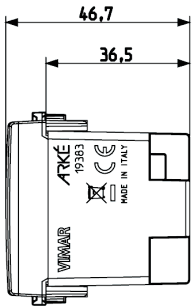

## Scheda prodotto - 19384

---

<b>Codice</b>	19384 - Lampada emergenza LED 3M 120-230V
<b>Famiglia</b>	Arké / Apparecchi / Apparecchi di illuminazione di emergenza
<b>Descrizione</b>	Lampada con LED ad alta efficienza 120-230 V~ 50-60 Hz, dispositivo automatico d'emergenza, tre batterie ricaricabili sostituibili ministilo AAA 1,2 V, autonomia 1 ora, grigio - 3 moduli
<b>Prezzo</b>	€ 121,73 (NR 1) listino 08.00 (iva esclusa)
<b>Stato prodotto</b>	3 - Prod. gestito
<b>Q.tà minima ordine</b>	1 NR
<b>Marchio</b>	VIMAR

## Istruzioni, Manuali, Documentazione

---

[IG - Info generali e tecniche \(6058 kb\)](#)

[FI - Foglio istruzioni \(770 kb\)](#)

## Disegni

---

**Vista ingombri**

[download.png](#) - [download.dxf](#)

**Vista posteriore**

[download.png](#) - [download.dxf](#)

**Vista posteriore**

[download.png](#) - [download.dxf](#)

## Imballi

---

<b>Codice</b>	8007352436640
<b>Qtà</b>	1 NR
<b>Dim.</b>	11,2x9,6x9,8 [cm]
<b>Peso</b>	168,5 [g]