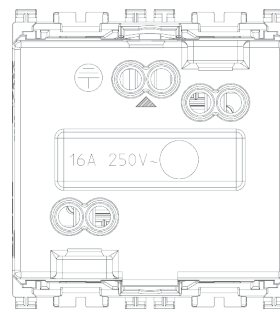

Scheda prodotto - 19209.B

Codice	19209.B - Presa 2P+T 16A P30 bianco
Famiglia	Arké bianca / Apparecchi / Prese di corrente standard italiano
Descrizione	Preso SICURY 2P+T 16 A 250 V~ standard italiano tipo P30 (contatti di terra laterali e centrale), bianco - 2 moduli
Prezzo	€ 12,11 (NR 1) listino 08.00 (iva esclusa)
Stato prodotto	3 - Prod. gestito
Q.tà minima ordine	20 NR
Marchio	VIMAR

Istruzioni, Manuali, Documentazione

[IG - Info generali e tecniche \(7351 kb\)](#)

Disegni

Vista ingombri

[download.png](#) - [download.dxf](#)

Vista posteriore

[download.png](#) - [download.dxf](#)

Vista 3D

[download.png](#) - [download.dxf](#)

Marchi

01. Marchio IMQ - Italia ([download](#))

Gallery

Imballi

Codice	8007352455627	Codice	8007352455634	Codice	8007352482883
Qtà	1 NR	Qtà	20 NR	Qtà	240 NR
Dim.	5,1x4,3x5,3 [cm]	Dim.	27,4x11,5x9,2 [cm]	Dim.	27,4x28,5x35,5 [cm]
Peso	47,3 [g]	Peso	1.030 [g]	Peso	12.900 [g]