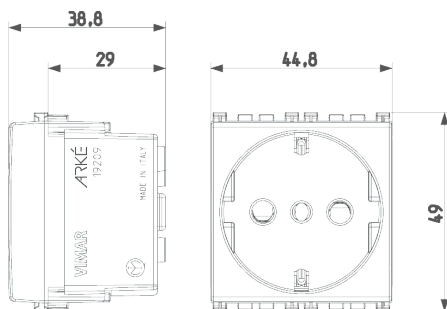

Scheda prodotto - 19209.B

Codice	19209.B - Presa 2P+T 16A P30 bianco
Famiglia	Arké bianca / Apparecchi / Prese di corrente standard italiano
Descrizione	Preso SICURY 2P+T 16 A 250 V~ standard italiano tipo P30 (contatti di terra laterali e centrale), bianco - 2 moduli
Prezzo	€ 12,11 (NR 1) listino 08.00 (iva esclusa)
Stato prodotto	3 - Prod. gestito
Q.tà minima ordine	20 NR
Marchio	VIMAR

Istruzioni, Manuali, Documentazione

[IG - Info generali e tecniche \(7351 kb\)](#)

Disegni

Vista ingombri

[download.png](#) - [download.dxf](#)

Vista posteriore

[download.png](#) - [download.dxf](#)

Vista 3D

[download.png](#) - [download.dxf](#)

Marchi

01. Marchio IMQ - Italia ([download](#))

Gallery

Imballi

Codice	8007352455627	Codice	8007352455634	Codice	8007352482883
Qtà	1 NR	Qtà	20 NR	Qtà	240 NR
Dim.	5,1x4,3x5,3 [cm]	Dim.	27,4x11,5x9,2 [cm]	Dim.	27,4x28,5x35,5 [cm]
Peso	47,3 [g]	Peso	1.030 [g]	Peso	12.900 [g]