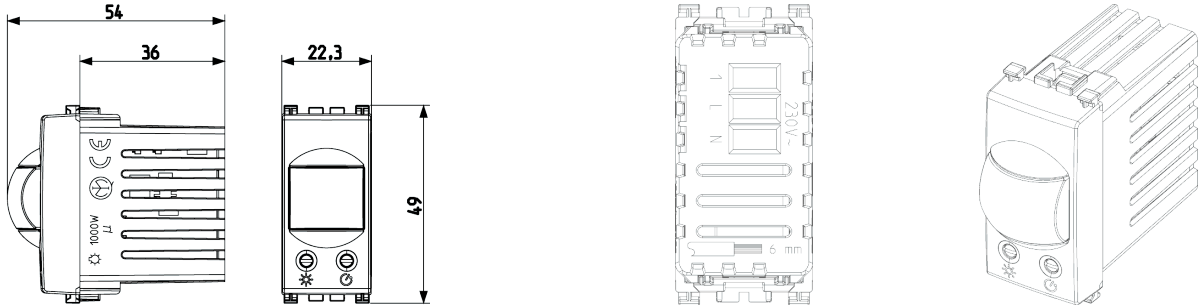

Vista ingombri

[download.png](#) - [download.dxf](#)

Vista posteriore

[download.png](#) - [download.dxf](#)

Vista 3D

[download.png](#) - [download.dxf](#)

Marchi

---

01. Marchio IMQ - Italia ([download](#))

96. Esperto elettrotecnico ([download](#))

Gallery

Imballi